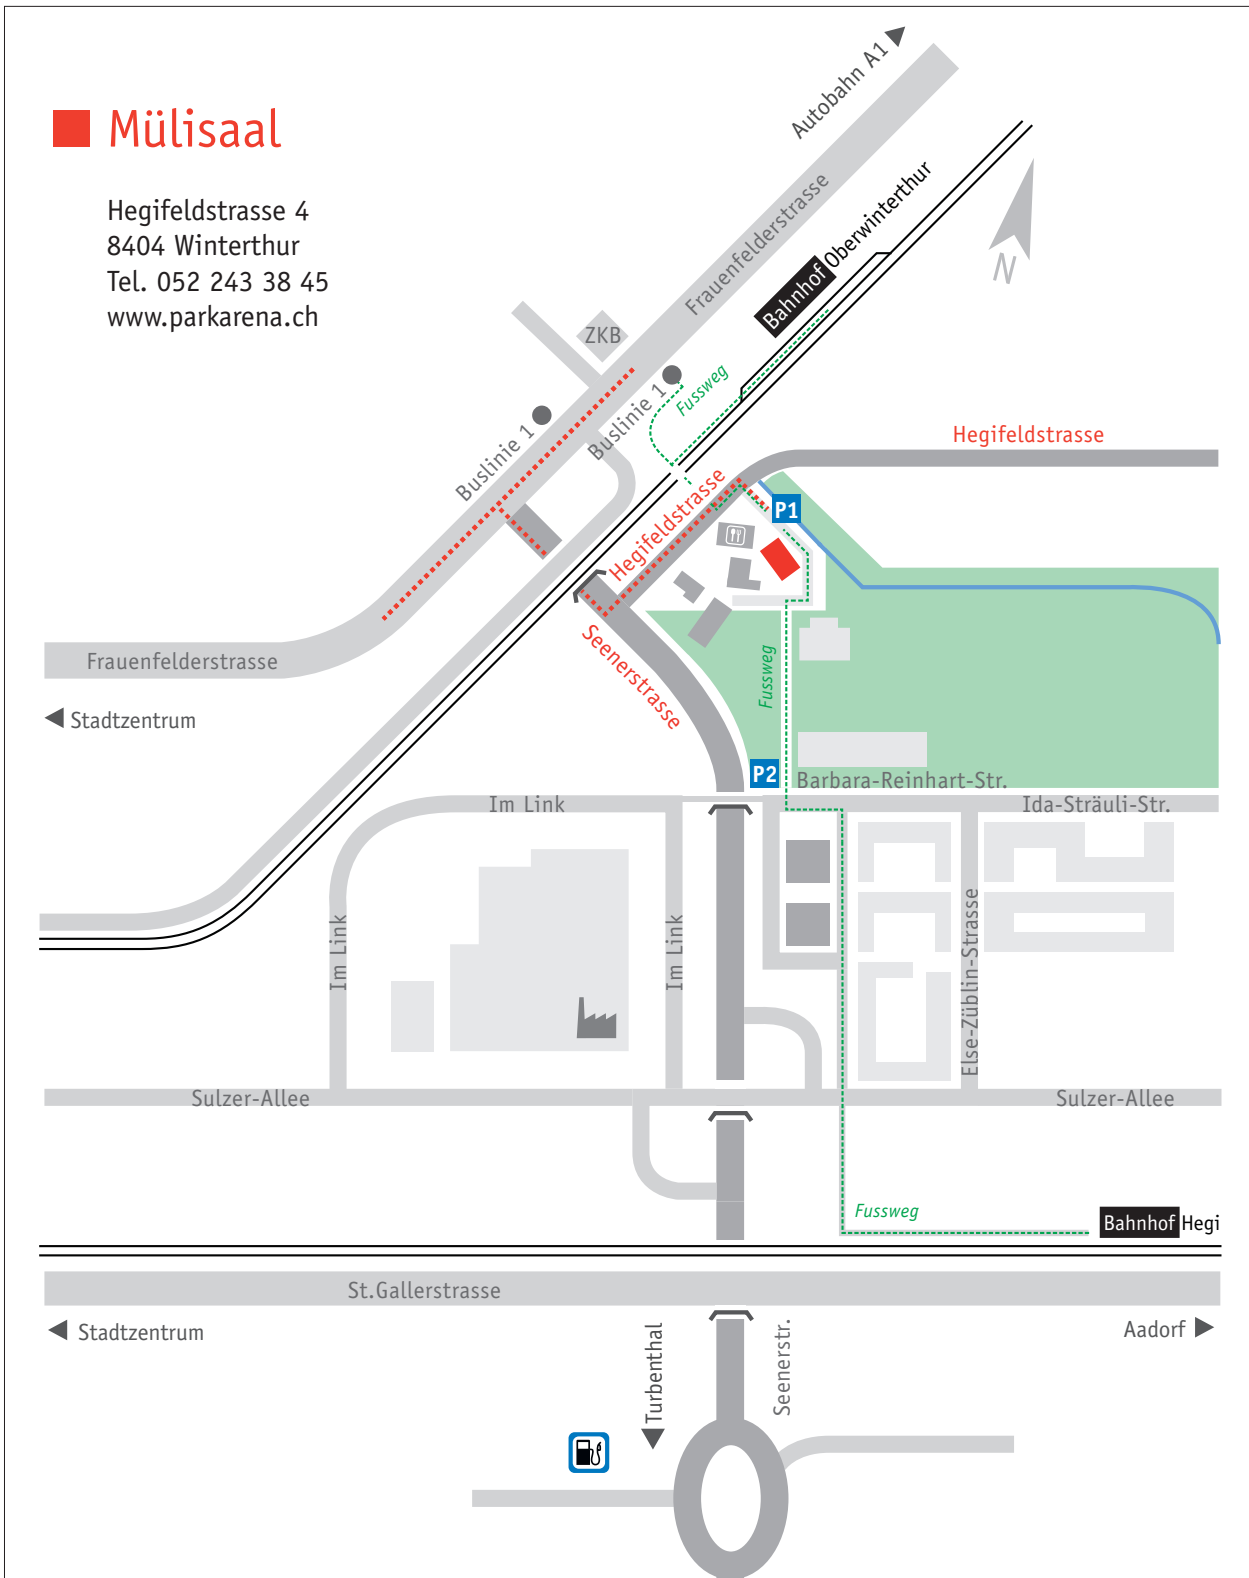

■ Mülisaal

Hegifeldstrasse 4
 8404 Winterthur
 Tel. 052 243 38 45
 www.parkarena.ch

Wegbeschreibung Mülisaal:

1. Autobahn A1 Ausfahrt Oberwinterthur
2. Fahren Sie ca. 3 km Richtung Stadtzentrum
3. Am Lichtsignal links abbiegen Richtung Turbenthal / Industrie (🏭) Hegi
4. Nach 160 m biegen Sie links ab Richtung Schloss Hegi. Nach 100 m erreichen Sie rechts den Mülisaal.

Parkplätze:

- P1 Parkplätze Restaurant KafiMüli
- P2 Öffentliche Parkplätze (gebührenpflichtig)

Bitte beachten Sie, beim Mülisaal stehen nur 10 Parkplätze zur Verfügung.