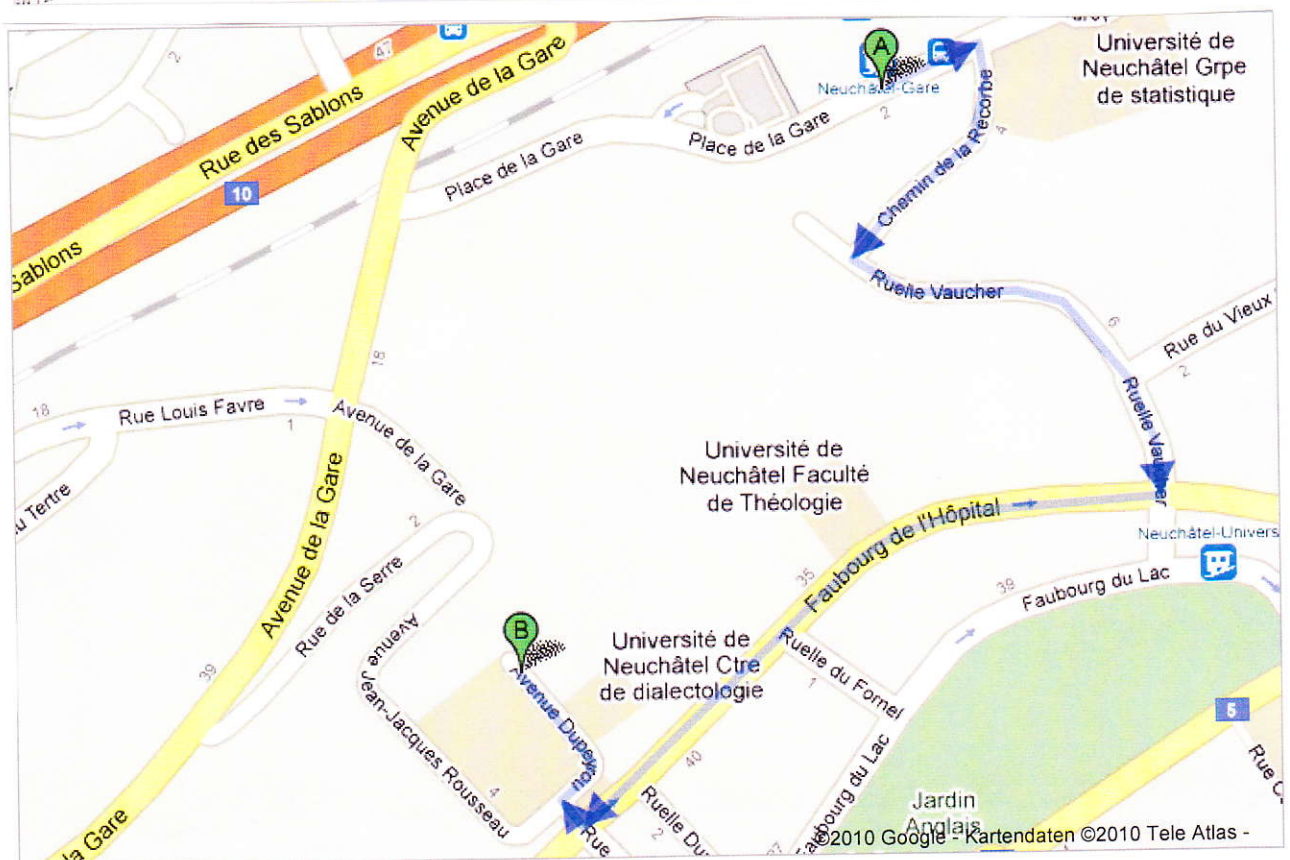

Anfahrtsskizze zur Generalversammlung des SVW/ASTT am Freitag, 23. 4. 2010
im Hôtel DuPeyrou, Avenue DuPeyrou 1, 2000 Neuchâtel, Tel. 032/725 1183

Mit dem Auto: Ausfahrt 13 nehmen und Richtung Neuchâtel Centre fahren)

Mit dem Zug: Fussweg vom Bahnhof Neuchâtel aus (8-10 Minuten)